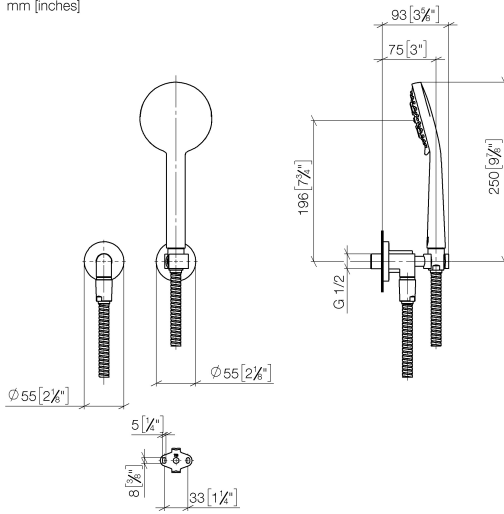

27 803 892

- COMPACT RAIN, débit max. 15 l/min (à 3 bar)
- 3 ou 5 jets réglables : normal, doux, massant
- avec système anti-calcaire
- sortie douche 1/2"
- rosace pour coude mural Ø 55 mm
- rosace pour support de douche Ø 55 mm
- flexible de douche métallique 1250 mm avec protection anti-torsion intégrée
- coude mural 1/2"

Avec sécurité anti-retour.

	Dark Platinum brossé	27 803 892-99
	Chrome	27 803 892-00
	Chrome	27 803 892-00 0010
	Platine brossé	27 803 892-06
	Platine brossé	27 803 892-06 0010
	Platine	27 803 892-08
	Platine	27 803 892-08 0010
	Dark Chrome	27 803 892-19
	Dark Chrome	27 803 892-19 0010
	Laiton brossé (Or 23cts)	27 803 892-28
	Laiton brossé (Or 23cts)	27 803 892-28 0010
	Noir mat	27 803 892-33
	Noir mat	27 803 892-33 0010
	Champagne brossé (Or 22cts)	27 803 892-46 0010
	Champagne brossé (Or 22cts)	27 803 892-46
	Champagne (Or 22cts)	27 803 892-47
	Champagne (Or 22cts)	27 803 892-47 0010
	Chrome brossé	27 803 892-93
	Chrome brossé	27 803 892-93 0010
	Dark Platinum brossé	27 803 892-99 0010

Accessoires recommandés

- Coude mural à encastrer -** 35 085 970 90
- profondeur de montage max. 163 mm
 - profondeur de montage mini. 90 mm

27 803 892

mm [inches]

Diagramme de débit

Certificats

Belgaqua_21-024- LGA_29984.
27_7.

27 803 892

Liste des pièces de rechange

N°	Article Numéro	Désignation	Fréquence de montage	Délai de livraison
1	28 450 892-99	raccord	1	-
La pièce de rechange ne peut plus être commandée, veuillez commander l'article de remplacement				
2	28 050 892-99	TARA Support de douchette - Dark Platinum brossé	1	30
3	28 104 970-99	Flexible métallique de douche 1/2" x 1/2" x 1250 mm - Dark Platinum brossé	1	2
4	28 014 979-99	douche	1	60