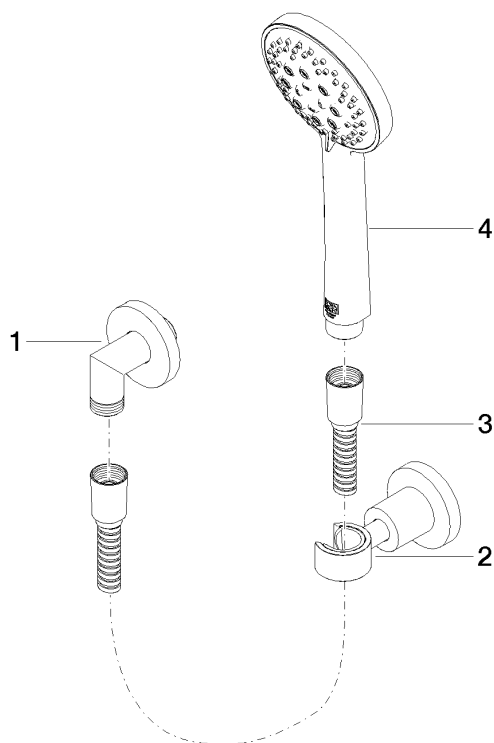

Avec sécurité anti-retour.

	Dark Platinum brossé	27 803 892-99
	Chrome	27 803 892-00
	Chrome	27 803 892-00 0010
	Platine brossé	27 803 892-06
	Platine brossé	27 803 892-06 0010
	Platine	27 803 892-08
	Platine	27 803 892-08 0010
	Dark Chrome	27 803 892-19
	Dark Chrome	27 803 892-19 0010
	Laiton brossé (Or 23cts)	27 803 892-28
	Laiton brossé (Or 23cts)	27 803 892-28 0010
	Noir mat	27 803 892-33
	Noir mat	27 803 892-33 0010
	Champagne brossé (Or 22cts)	27 803 892-46 0010
	Champagne brossé (Or 22cts)	27 803 892-46
	Champagne (Or 22cts)	27 803 892-47
	Champagne (Or 22cts)	27 803 892-47 0010
	Chrome brossé	27 803 892-93
	Chrome brossé	27 803 892-93 0010
	Dark Platinum brossé	27 803 892-99 0010

Accessoires recommandés

- Coude mural à encastrer -** 35 085 970 90
- profondeur de montage max. 163 mm
 - profondeur de montage mini. 90 mm

27 803 892

mm [inches]

Diagramme de débit

Certificats

Belgaqua_21-024- LGA_29984.
27_7.

27 803 892

Liste des pièces de rechange

N°	Article Numéro	Désignation	Fréquence de montage	Délai de livraison
1	28 450 892-99	raccord	1	-
La pièce de rechange ne peut plus être commandée, veuillez commander l'article de remplacement				
2	28 050 892-99	TARA Support de douchette - Dark Platinum brossé	1	30
3	28 104 970-99	Flexible métallique de douche 1/2" x 1/2" x 1250 mm - Dark Platinum brossé	1	2
4	28 014 979-99	douche	1	60